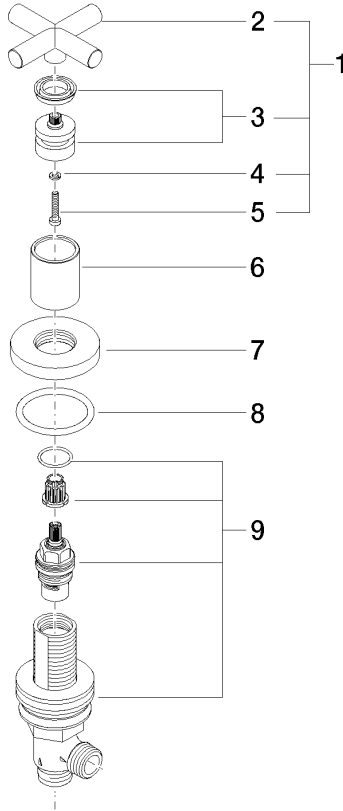

20 000 892

- Diámetro del orificio 32 mm
- Roseta Ø 55 mm

	Dark Chrome	20 000 892-19
	Cromo	20 000 892-00
	Platino cepillado	20 000 892-06
	Platino	20 000 892-08
	Latón cepillado (Oro 23k)	20 000 892-28
	Negro mate	20 000 892-33
	Champagne cepillado (Oro 22k)	20 000 892-46
	Champagne (Oro 22k)	20 000 892-47
	Cromo cepillado	20 000 892-93
	Dark Platinum cepillado	20 000 892-99

20 000 892

mm [inches]

Diagrama de flujo

Certificado

WRAS\_2112061.

20 000 892

Piezas para otros acabados pueden encontrarse aquí:  
Cromo

### Lista de piezas de recambios

N°	Número de artículo	Denominación	Cantidad de montaje	Plazo de entrega
1	90 20 89 010 10-19	manilla	1	20
2	09 20 89 010-19	manilla	1	60
3	90 12 12 007 00-19	alojamiento	1	20
4	90 30 11 029 00 90	disco	1	2
5	90 30 30 075 00 90	tornillo	1	2
6	09 21 02 140-19	camisa	1	20
7	09 27 89 105-19	roseta	1	20
8	90 14 10 043 00 90	sello	1	2
9	90 17 11 040 31 90	pieza lateral	1	2