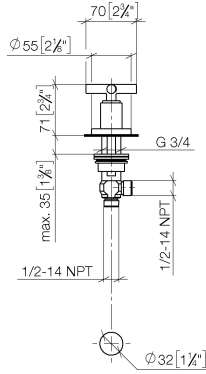

20 000 892

- Diámetro del orificio 32 mm
- Roseta Ø 55 mm

	Dark Chrome	20 000 892-19
	Cromo	20 000 892-00
	Platino cepillado	20 000 892-06
	Platino	20 000 892-08
	Latón cepillado (Oro 23k)	20 000 892-28
	Negro mate	20 000 892-33
	Champagne cepillado (Oro 22k)	20 000 892-46
	Champagne (Oro 22k)	20 000 892-47
	Cromo cepillado	20 000 892-93
	Dark Platinum cepillado	20 000 892-99

20 000 892

mm [inches]

Diagrama de flujo

Certificado

WRAS\_2112061.

20 000 892

Piezas para otros acabados pueden encontrarse aquí:  
Cromo

### Lista de piezas de recambios

N°	Número de artículo	Denominación	Cantidad de montaje	Plazo de entrega
1	90 20 89 010 10-19	manilla	1	20
2	09 20 89 010-19	manilla	1	60
3	90 12 12 007 00-19	alojamiento	1	20
4	90 30 11 029 00 90	disco	1	2
5	90 30 30 075 00 90	tornillo	1	2
6	09 21 02 140-19	camisa	1	20
7	09 27 89 105-19	roseta	1	20
8	90 14 10 043 00 90	sello	1	2
9	90 17 11 040 31 90	pieza lateral	1	2